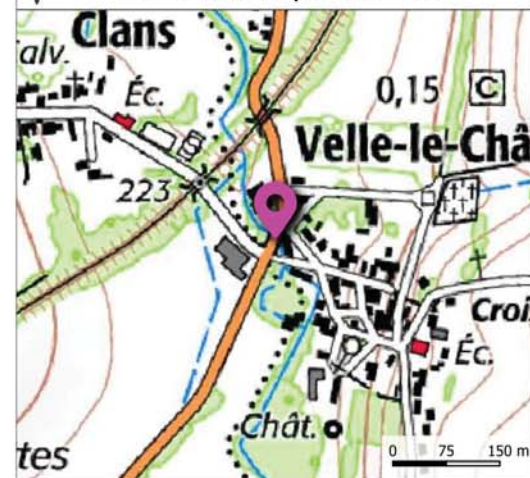

# Velle-le-Châtel : Sortie Sud - Pont sur la D13

## N°8

Coordonnées  
GPS

6°2'42.6"E  
47°36'3.8"N

Distance à l'éolienne  
la plus proche

1810 m

Repérage par rapport au parc éolien

Localisation du point de vue

Angle 120°

Angle 120°

Angle 50°